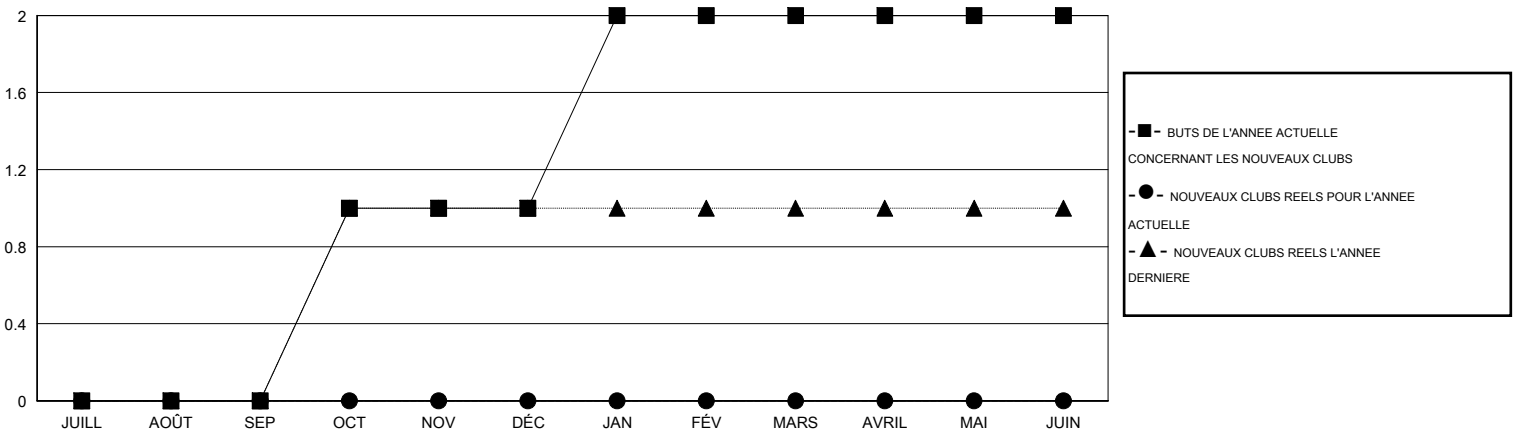

MONTHLY MEMBERSHIP PROGRESS REPORT

District 415

Results as of: 3/31/2017

GMT: Ahmed Mostafa

LIEU ALGERIA

RC EME

Clubs				Membres			
RESULTATS POUR 2016-2017				RESULTATS POUR 2016-2017			
TRIMESTRE	BUT CONCERNANT LES NOUVEAUX CLUBS	NOUVEAUX CLUBS	CLUBS ANNULÉS	TRIMESTRE	OBJECTIF DE CROISSANCE NETTE DES NOUVEAUX MEMBRES (excluant les membres réintégréés ou transférés)	TOTAL DE LA CROISSANCE DES NOUVEAUX MEMBRES (excluant les membres réintégréés ou transférés)	TOTAL DES MEMBRES RADIES (y compris les transferts)
JUILL/AOÛT/SEP	0	0	1	JUILL/AOÛT/SEP	0	16	15
OCT/NOV/DÉC	1	0	0	OCT/NOV/DÉC	20	31	17
JAN/FÉV/MARS	1	0	0	JAN/FÉV/MARS	35	17	4
AVRIL/MAI/JUIN	0	0	0	AVRIL/MAI/JUIN	0	0	0

BUTS ET NOUVEAUX CLUBS REELS - CUMULATIF

BUTS ET MEMBRES REELS - CUMULATIF

CLUBS RADIES: 1	14 CLUBS OF 32 ONT AJOUTE 1 OU PLUSIEURS NOUVEAUX MEMBRES	DISTRIBUTION PAR SEXE
		HOMME 280 (53.44%)
		FEMME 244 (46.56%)
MEMBRES RADIES	CLIQUEZ ICI POUR LES INFORMATIONS CUMULATIVES SUR LES EFFECTIFS	NOMBRE TOTAL DE MEMBRES D'UNITÉS FAMILIALES 54
DECEDE 1		MEMBRES DE FAMILLE QUI RÈGENT LA MOITIÉ DES COTISATIONS 28
CLUB ANNULÉ 0		
AUTRE 35		
TOTAL 36		