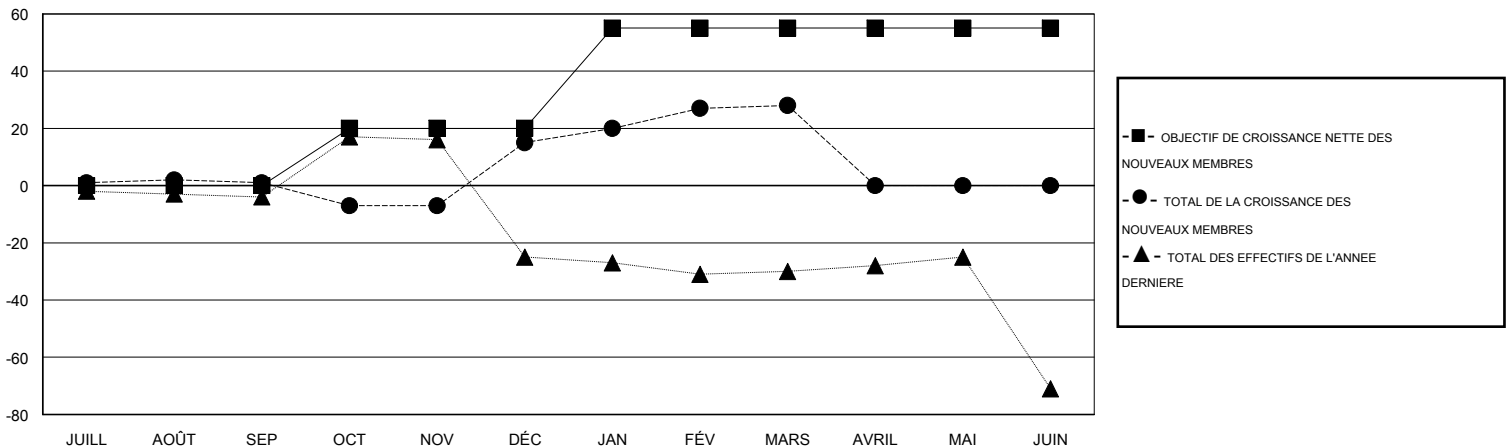

BUTS ET MEMBRES REELS - CUMULATIF

CLUBS RADIES: 1	14 CLUBS OF 32 ONT AJOUTE 1 OU PLUSIEURS NOUVEAUX MEMBRES	DISTRIBUTION PAR SEXE
		HOMME 280 (53.44%)
		FEMME 244 (46.56%)
MEMBRES RADIES	CLIQUEZ ICI POUR LES INFORMATIONS CUMULATIVES SUR LES EFFECTIFS	NOMBRE TOTAL DE MEMBRES D'UNITÉS FAMILIALES 54
DECEDE 1		MEMBRES DE FAMILLE QUI RÈGENT LA MOITIÉ DES COTISATIONS 28
CLUB ANNULÉ 0		
AUTRE 35		
TOTAL 36